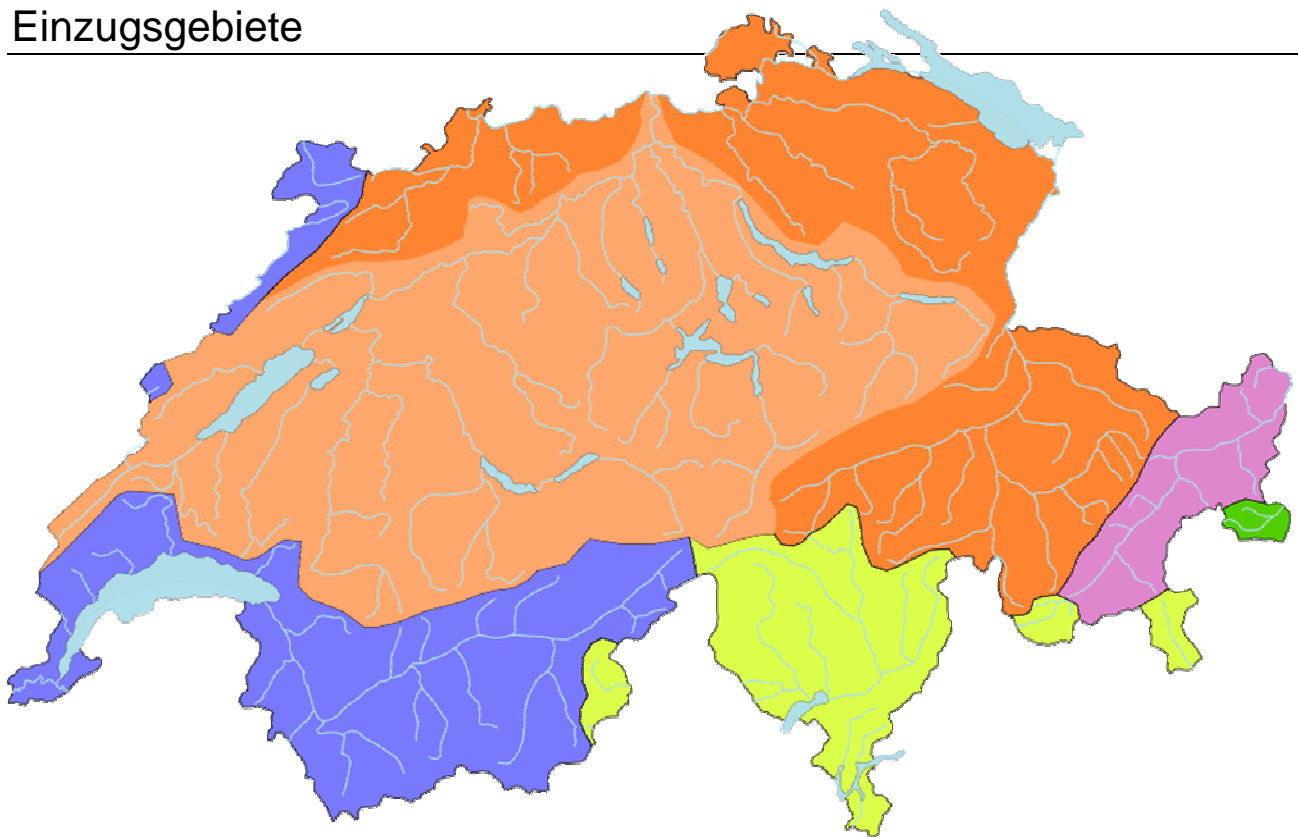

Einzugsgebiete

Übermale die Flüsse mit dem Einzugsgebiet zu dem sie gehören (gemäss obiger Karte) :

Aare
Birs
Doubs
Emme
Inn
Linth / Limmat

Reuss
Rhein
Rhône (Rotten)
Saane (Sarine)
Thur
Ticino (Tessin)

Einzugsgebiete

	Rhein		Donau
	↑ Aare		Po
	Rhône		Etsch

Übermale die Flüsse mit dem Einzugsgebiet zu dem sie gehören (gemäss obiger Karte) :

Aare
Birs
Doubs
Emme
Inn
Linth / Limmat

Reuss
Rhein
Rhône (Rotten)
Saane (Sarine)
Thur
Ticino (Tessin)