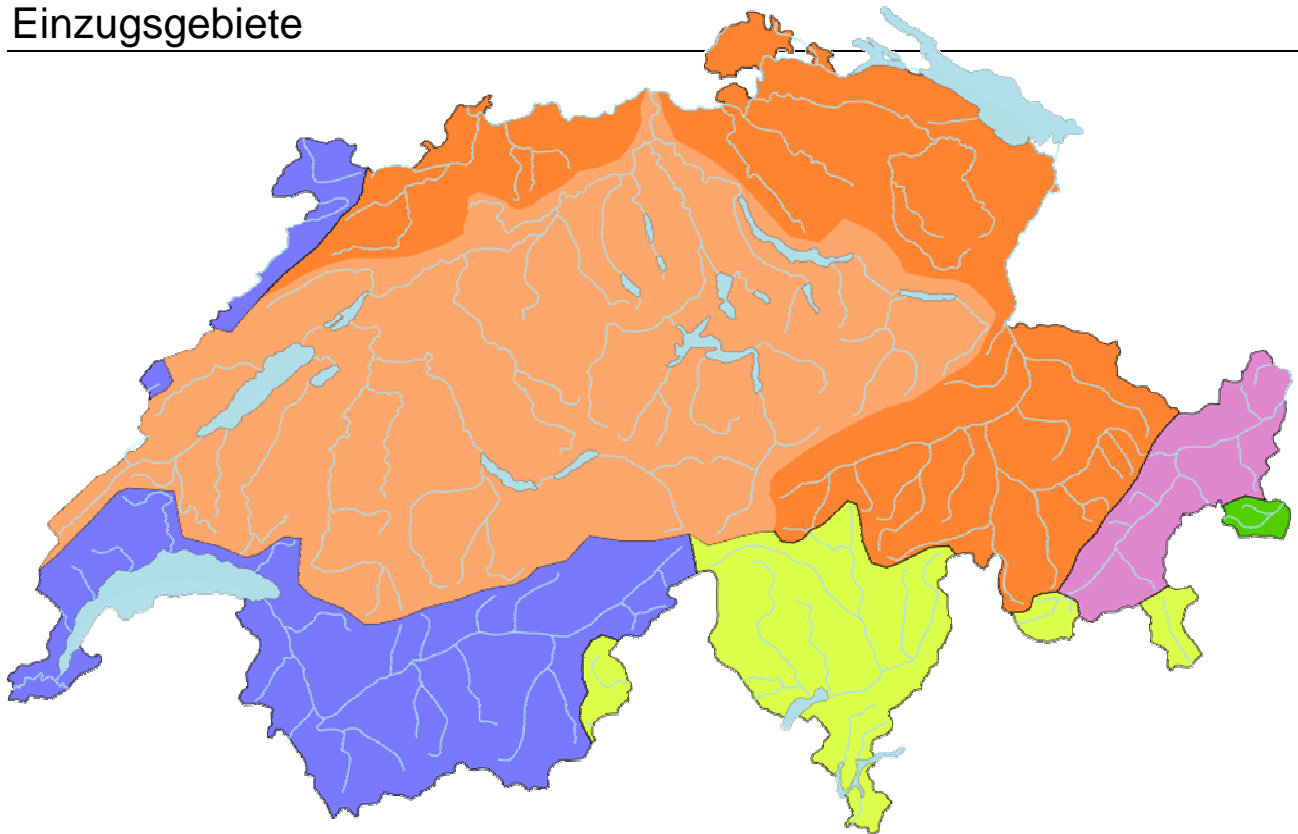

Einzugsgebiete

Übermale die Flüsse mit dem Einzugsgebiet zu dem sie gehören (gemäss obiger Karte) :

Aare
Birs
Doubs
Emme
Inn
Linth / Limmat

Reuss
Rhein
Rhône (Rotten)
Saane (Sarine)
Thur
Ticino (Tessin)

Einzugsgebiete

	Rhein		Donau
	↑ Aare		Po
	Rhône		Etsch

Übermale die Flüsse mit dem Einzugsgebiet zu dem sie gehören (gemäss obiger Karte) :

Aare
Birs
Doubs
Emme
Inn
Linth / Limmat

Reuss
Rhein
Rhône (Rotten)
Saane (Sarine)
Thur
Ticino (Tessin)