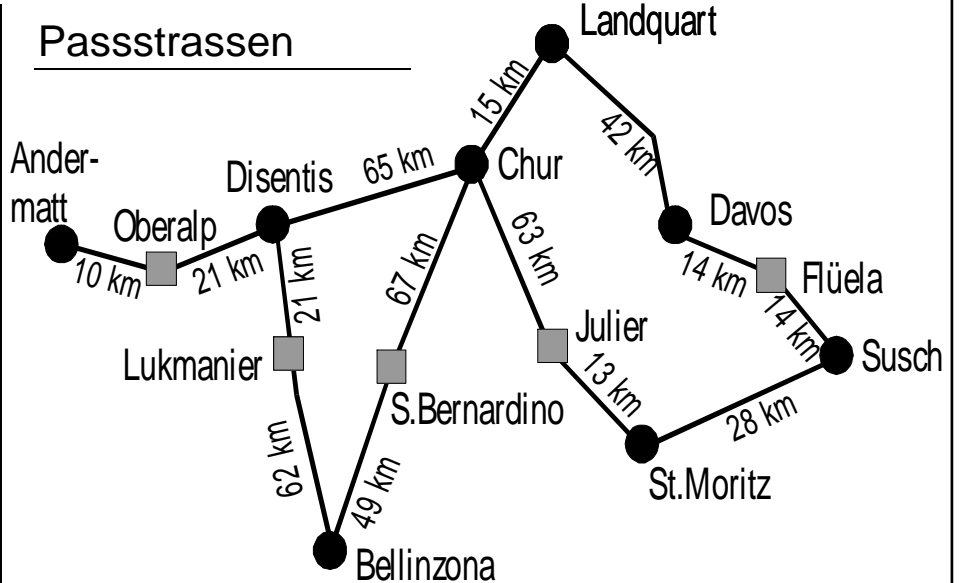

Ort	müM
Andermatt	1447
Bellinzona	229
Chur	595
Davos	1558
Disentis	1143
Landquart	536
St. Moritz	1822
Susch	1426
Pass	müM
Flüela	2383
Julier	2284
Lukmanier	1914
Oberalp	2044
S. Bernardino	2065

Start	Ziel	Reise - Distanz	Höhen - Differenz	mittlere Steigung
Landquart	Davos	km	m	%
Davos	Flüela	km	m	%
Flüela	Susch	km	m	%
Landquart	Chur	km	m	%
Chur	Disentis	km	m	%
Disentis	Oberalp	km	m	%
Oberalp	Andermatt	km	m	%
Disentis	Lukmanier	km	m	%
Lukmanier	Bellinzona	km	m	%
Bellinzona	S. Bernardino	km	m	%
S. Bernardino	Chur	km	m	%
Chur	Julier	km	m	%
Julier	St. Moritz	km	m	%
St. Moritz	Susch	km	m	%
Susch	Davos	km	m	%
Davos	Chur	km	m	%
Chur	Bellinzona	km	m	%
Bellinzona	Disentis	km	m	%
Disentis	Andermatt	km	m	%
Oberalp	Chur	km	m	%
Landquart	Lukmanier	km	m	%
Susch	Julier	km	m	%
Julier	Disentis	km	m	%
Disentis	Davos	km	m	%
Davos	St. Moritz	km	m	%
St. Moritz	Bellinzona	km	m	%
Bellinzona	Andermatt	km	m	%