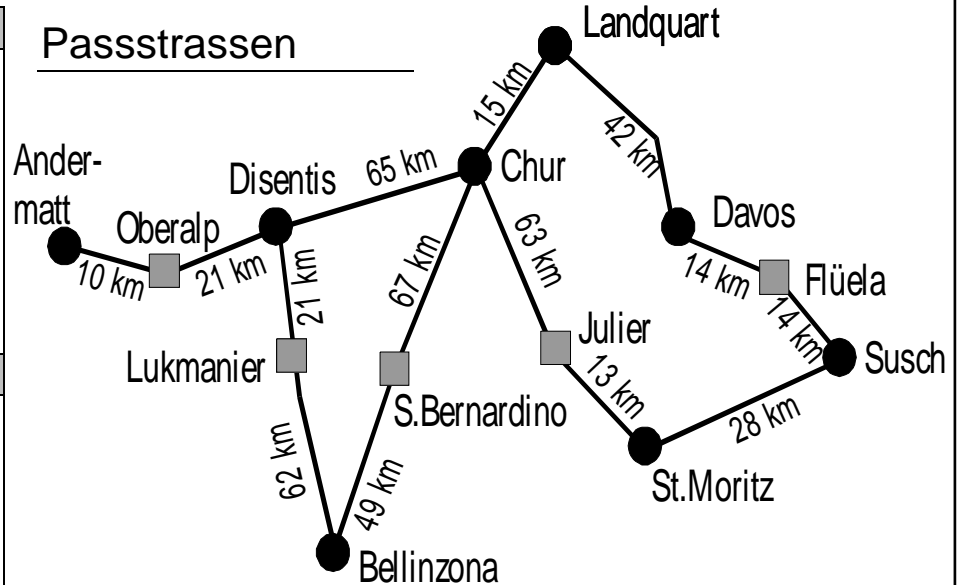

Ort	müM
Andermatt	1447
Bellinzona	229
Chur	595
Davos	1558
Disentis	1143
Landquart	536
St. Moritz	1822
Susch	1426
Pass	müM
Flüela	2383
Julier	2284
Lukmanier	1914
Oberalp	2044
S. Bernardino	2065

Start	Ziel	Reise - Distanz		Höhen - Differenz		mittlere Steigung	
Landquart	Davos	42	km	1022	m	2.43	%
Davos	Flüela	14	km	825	m	5.89	%
Flüela	Susch	14	km	-957	m	-6.84	%
Landquart	Chur	15	km	59	m	0.39	%
Chur	Disentis	65	km	548	m	0.84	%
Disentis	Oberalp	21	km	901	m	4.29	%
Oberalp	Andermatt	10	km	-597	m	-5.97	%
Disentis	Lukmanier	21	km	771	m	3.67	%
Lukmanier	Bellinzona	62	km	-1685	m	-2.72	%
Bellinzona	S.Bernardino	49	km	1836	m	3.75	%
S.Bernardino	Chur	67	km	-1470	m	-2.19	%
Chur	Julier	63	km	1689	m	2.68	%
Julier	St. Moritz	13	km	-462	m	-3.55	%
St. Moritz	Susch	28	km	-396	m	-1.41	%
Susch	Davos	28	km	132	m	0.47	%
Davos	Chur	57	km	-963	m	-1.69	%
Chur	Bellinzona	116	km	-366	m	-0.32	%
Bellinzona	Disentis	83	km	914	m	1.10	%
Disentis	Andermatt	21	km	304	m	1.45	%
Oberalp	Chur	86	km	-1449	m	-1.68	%
Landquart	Lukmanier	101	km	1378	m	1.36	%
Susch	Julier	41	km	858	m	2.09	%
Julier	Disentis	128	km	-1141	m	-0.89	%
Disentis	Davos	122	km	415	m	0.34	%
Davos	St. Moritz	56	km	264	m	0.47	%
St. Moritz	Bellinzona	192	km	-1593	m	-0.83	%
Bellinzona	Andermatt	114	km	1218	m	1.07	%